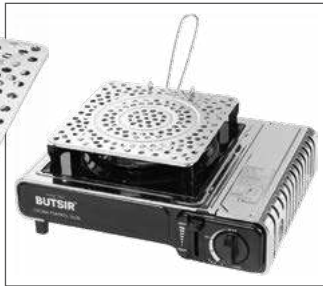

▲ **Tostadora para cocina portátil**

20x20cm

Ref. 73909

54,95€

▲ **Cocina portátil de 1 fuego**

Sistema dual: Cartucho de gas de 227 o bombona de butano
Maletín de transporte
Estructura de acero inoxidable
Parrilla esmaltada

Ref. 73900