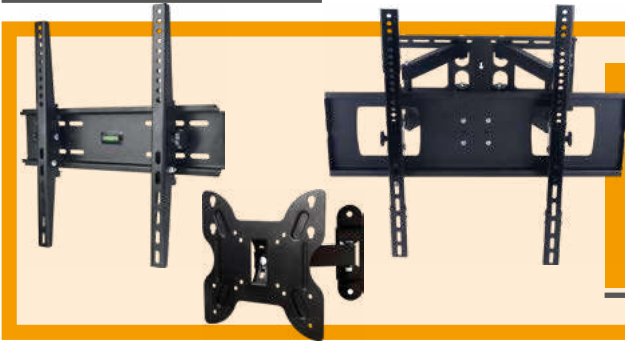

Ref. R64035

8,70€

Conmutador+base T/TL estanca EDM

IP44

Ref. R64036

Soportes TV

Cada televisor necesita el soporte adecuado. Para ello ponemos a tu alcance una gran variedad de medidas, tamaños y pesos, con brazo extensible, orientables, giratorios, etc