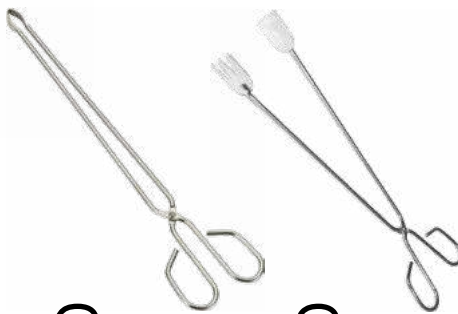

2,75€

▲ **Pinzas para la carne**
Acero inoxidable
24cm
Ref. 76238

3,50€

▲ **Pinzas para pescado**
Acero inoxidable
35cm
Ref. 76246

17,95€

▲ **Juego de cuchillos para asado Polywood Tramontina**
Pack de 6 unidades
Acero inoxidable
Mango de madera tratada
Ref. 73081

22,95€

▲ **Juego para asado Tradicional Tramontina**
Pack de 6 cuchillos + 6 tenedores
Acero inoxidable
Mango de madera natural
Ref. 73086