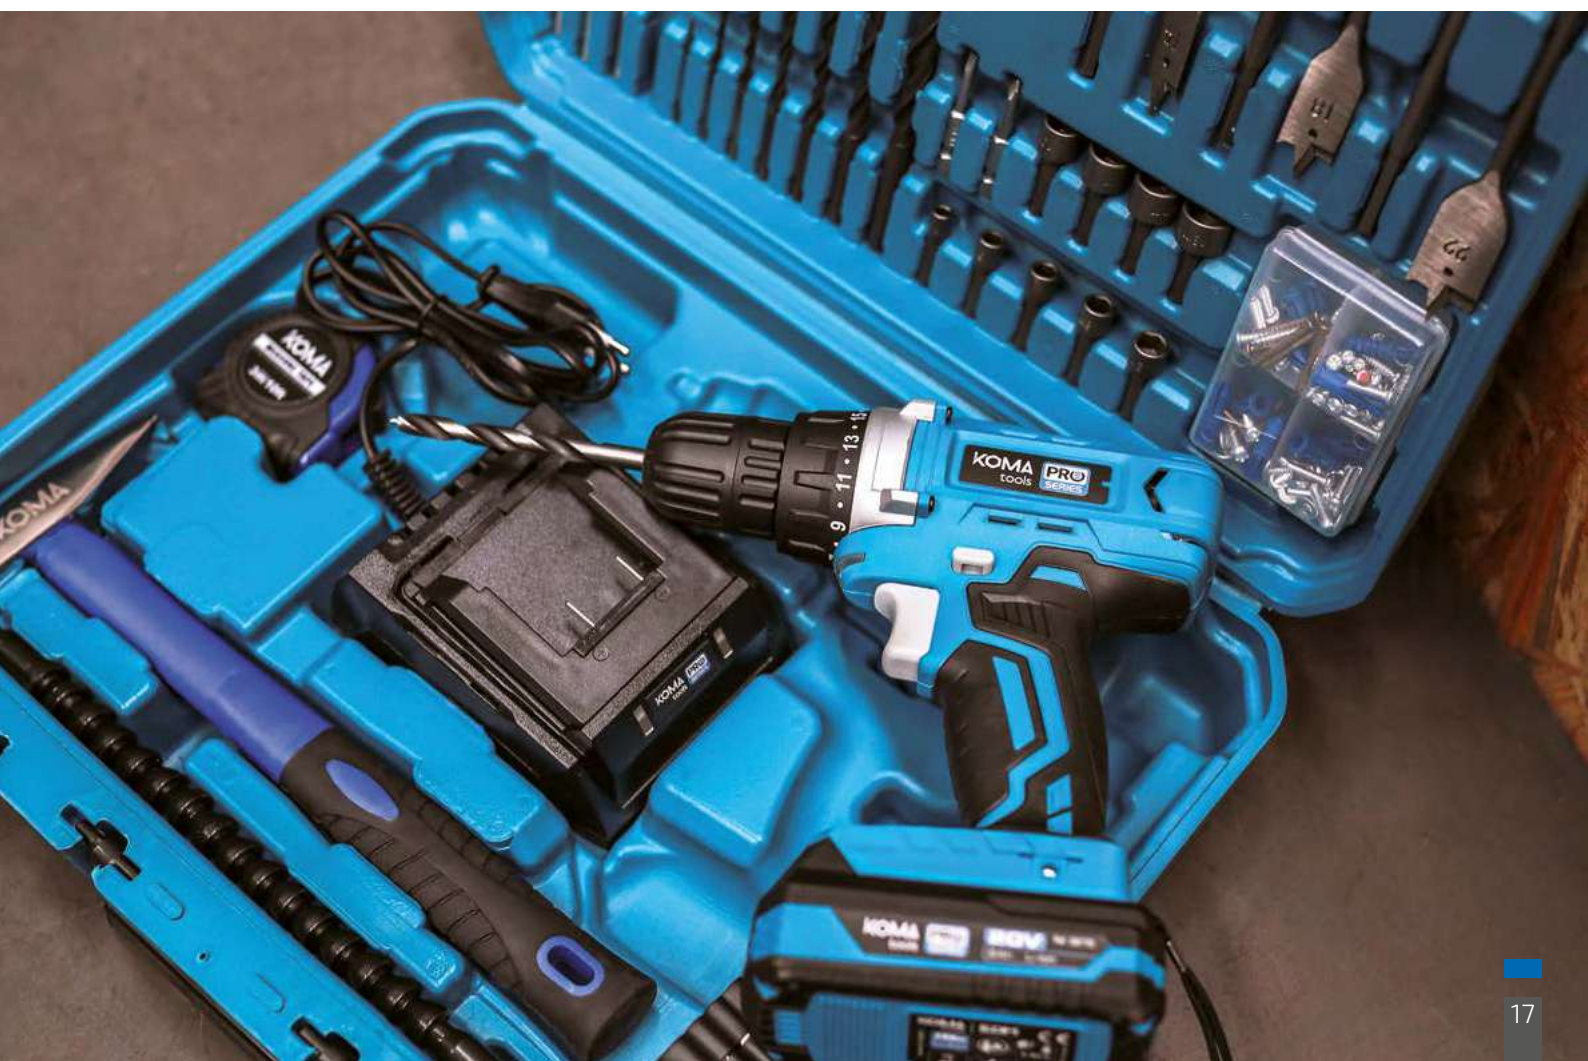

Desde
14,95€

- ▲ Bomba para taladro Wolfcraft
  Autoaspiración
  Ø6mm - 1300l/h Ref. 82677 (17,80€)
  Ø8mm - 3000l/h Ref. 82663 (24,90€)

23,45€

- ▲ Soporte de amoladora angular Wolfcraft
  Apta para Ø115 y Ø125mm
  Ref. 82584

47,95€

- ▲ Soporte vertical para taladros Wolfcraft
  Ø43mm
  Columna redonda
  Ref. 82583

142,95€

- ▲ Soporte vertical para taladros Wolfcraft
  Ø43mm
  Columna con cremallera
  Altura 570mm
  Ref. 82676

59,95€

- ◀ Torno instantáneo Wolfcraft
  Ancho de boca 100mm
  Apertura hasta 100mm
  Ref. 82664