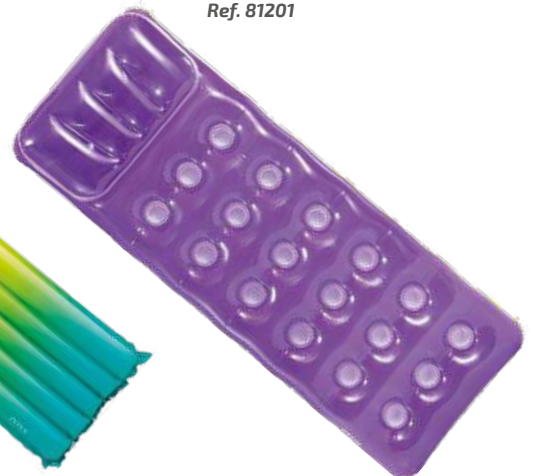

▲ **Colchoneta**

Modelo arcoiris
69x183cm
Ref. 81149

18,15€

▲ **Colchoneta**

Con reposacabeza
Diversos modelos
71x188cm
Ref. 81055