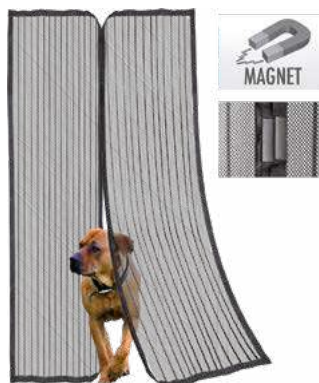

4,10€

▲ **Mosquitera para ventanas de una pieza**

130x150cm
Incluye velcro para fijación
Color negro

Negro Ref. 76382

Blanco Ref. 75885

7,99€

▲ **Mosquitera dos piezas magnética**

50x220cm
Color negro