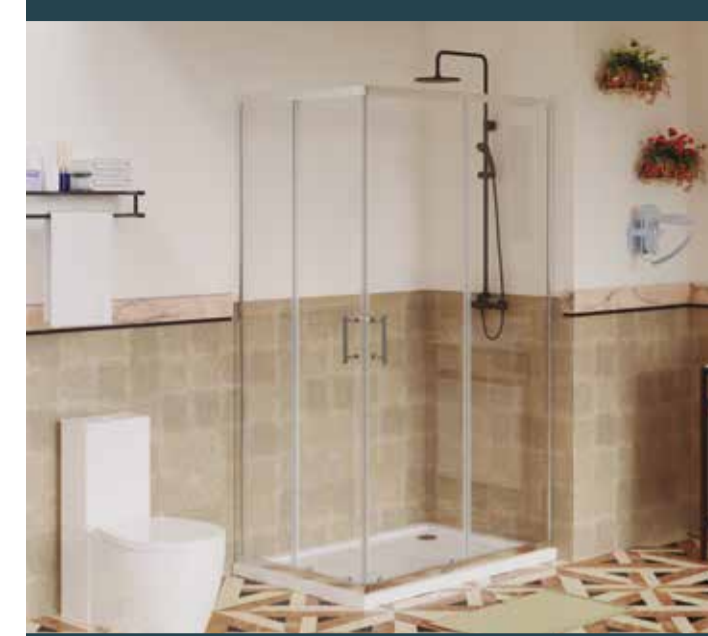

Ajustable en ancho  
De 80 a 90 cm

CRISTAL 6 mm

Serigrafiadas  
Marco aluminio. 4 hojas.  
2 puertas correderas.  
Ajustable de 80 a 90 cm.

(80-90)x195 cm  
**189€**  
BT2297

Rectangulares

CRISTAL 6 mm

Altura 195 cm. Marco aluminio.  
2 puertas correderas. 4 hojas.