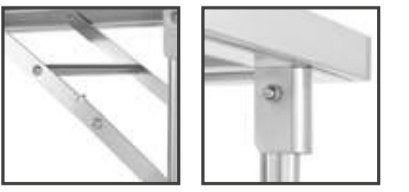

Cortadoras de fiambres

210 W  
**349€**  
LH1997

240 W  
**379€**  
LH1996

Hornos de convección

2.670 W  
**390€**  
LH2272

**169€**  
LH1974

**199€**  
LH2254

**209€**  
LH2255